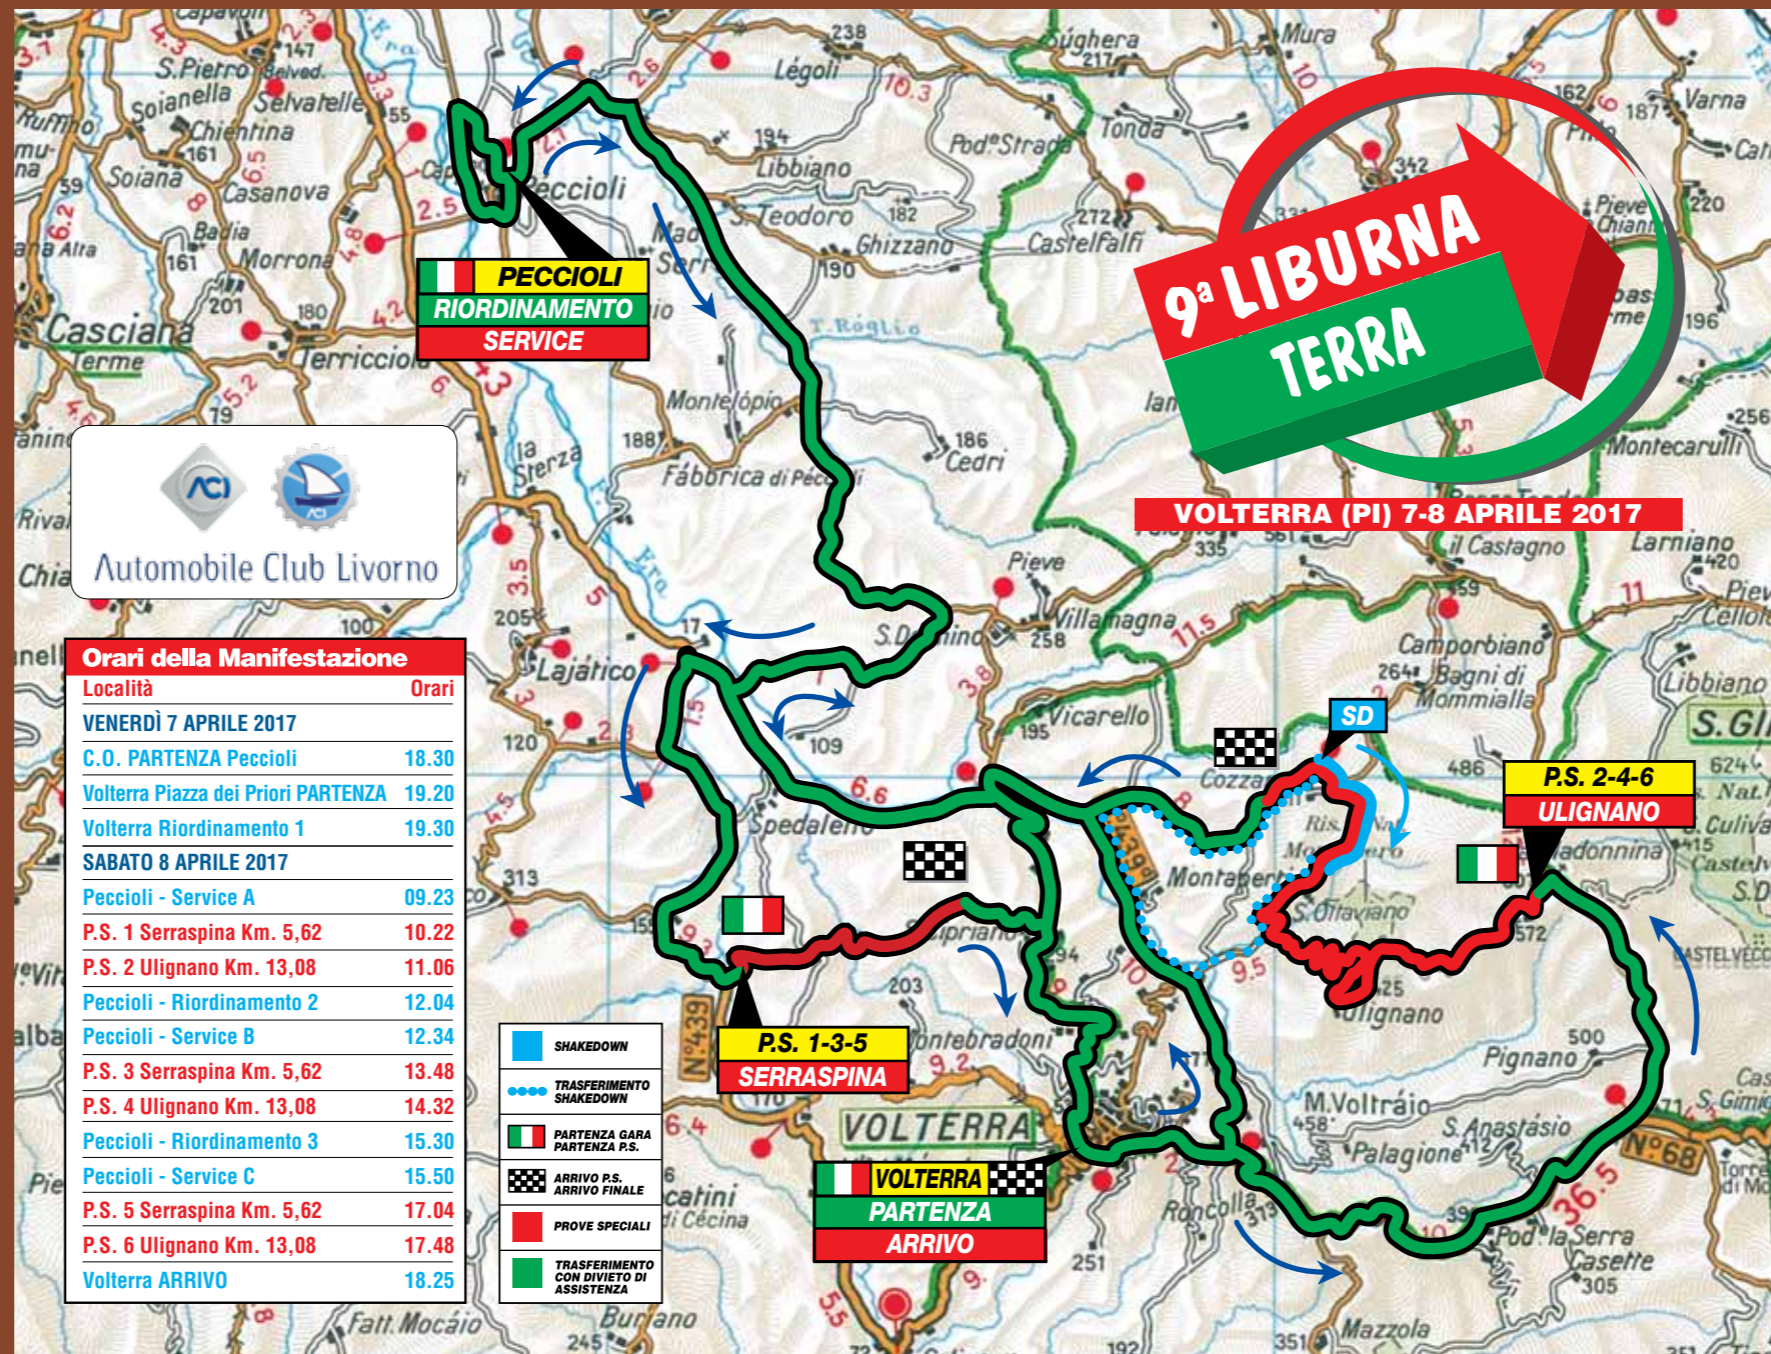

Scuderia Livorno Rally
www.scuderialivornorally.it

F
FONTE CRISTIANA
MONTALCINO - ITALY

PANAUTO
AUTOMOBILI

ACI
Automobile Club Livorno

BANCA CRAS
CREDITO COOPERATIVO
CHIANCIANO TERME-COSTA ETRUSCA
SOVICILLE